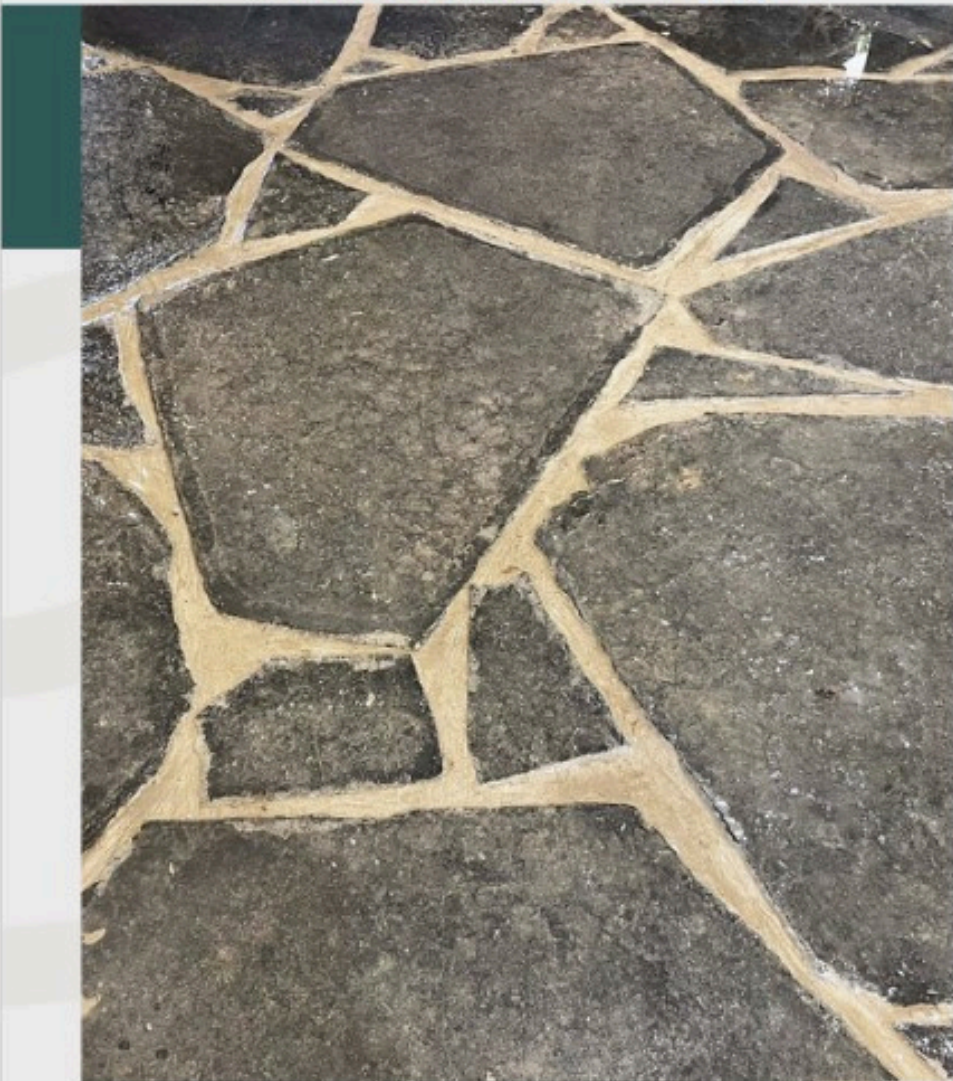

דיפדוף בתיקיות לוח בקורה

דורש חיבור לחשמל

תופים

עשויים מחומרים עמידים במיוחד,
נגינה אינטואיטיבית

כמות עפ"י
הזמנה

ריצוף בזלת ויאטנמית –

ריצוף פטרה טרוונטין –

←
אזני מדרך עם צמח הדיכונדרה