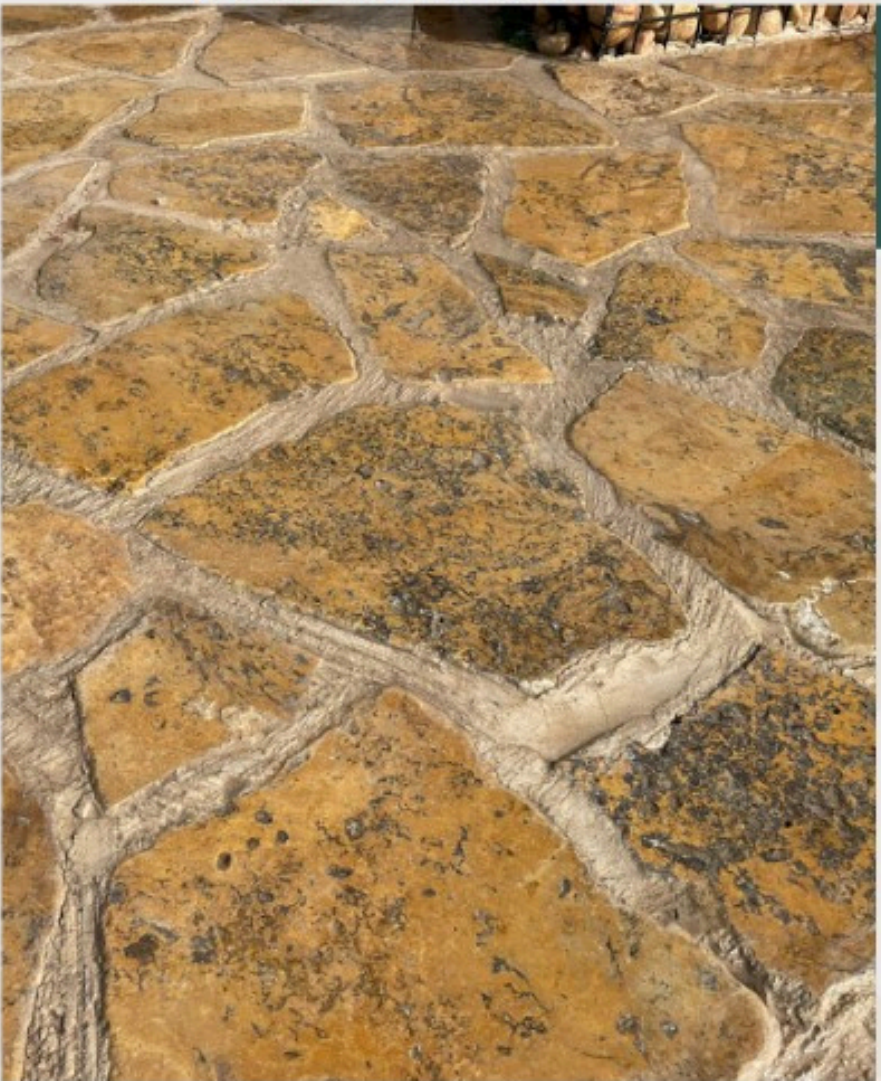

דיפדוף בתיקיות לוח בקורה

דורש חיבור לחשמל

תופים

עשויים מחומרים עמידים במיוחד,
נגינה אינטואיטיבית

כמות עפ"י
הזמנה

ריצוף בזלת ויאטנמית –

ריצוף פטרה טרוונטין –

←
אזני מדרך עם צמח הדיכונדרה